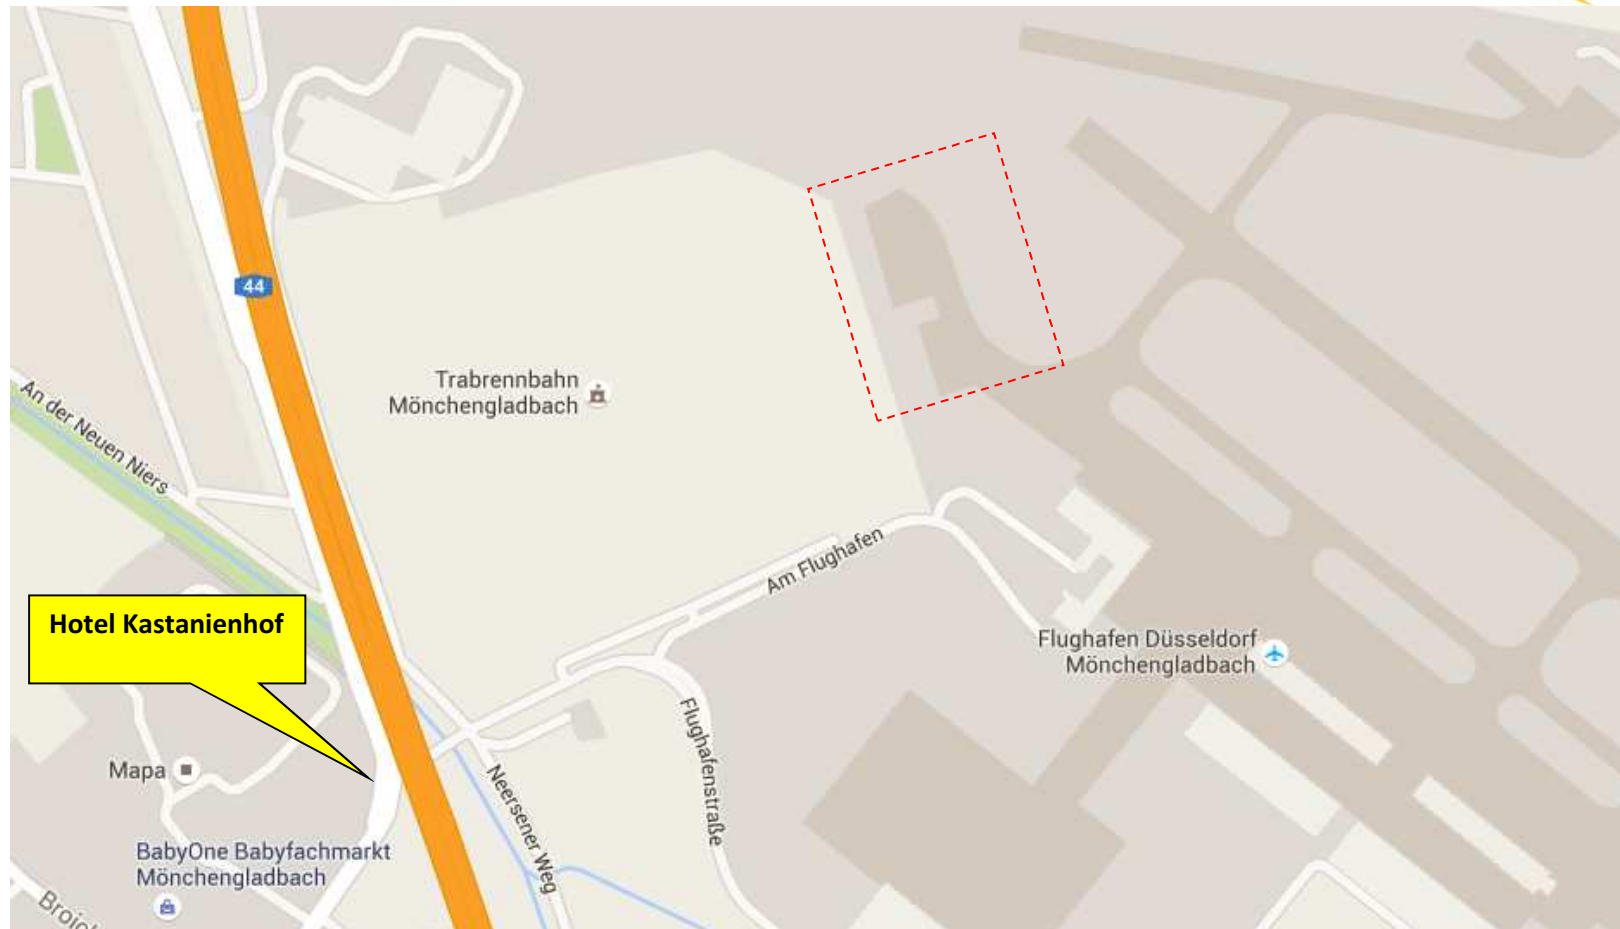

## Wegbeschreibung zum Slalomgelände, Flughafen Mönchengladbach

Von der A52, oder 44 kommend  
Ausfahrt Mönchengladbach Ost.  
B57 und Krefelder Str. folgen.  
Ausschilderung :  
Flughafen /Trabrennbahn

**Am Hotel Kastanienhof abbiegen in die Flughafenstraße, links halten in:**

**Am Flughafen,      Parkplatz**

**Adresse für Navi: Am Flughafen, 41066 Mönchengladbach**